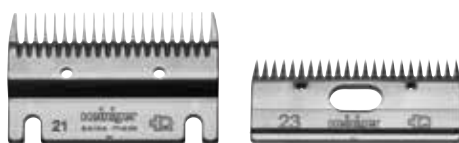

KAMMETIL KVÆG OG HESTE

Allround kamme til kvæg

Også til beskyt pels. Standardudstyr til kvæg klippere. 2-4 mm.

Art. nr. 703-520   **Kamsæt Standard 21/23**
Art. nr. 703-300   **Underkam 21**
Art. nr. 703-220   **Overkam 23**