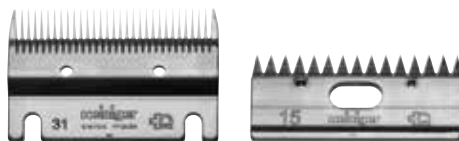

Kamme til heste standard

For en ren pels. 2-4 mm.

Art. nr. 703-530   **Kamsæt Standard 31/15**
Art. nr. 703-310   **Underkam 31**
Art. nr. 703-200   **Overkam 15**