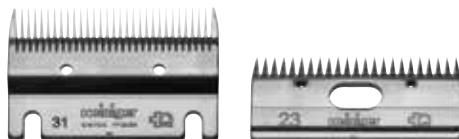

Kamme til heste standard

For en ren pels. 2-4 mm.

Art. nr. 703-550   **Kamsæt Standard 31/23**
Art. nr. 703-310   **Underkam 31**
Art. nr. 703-220   **Overkam 23**