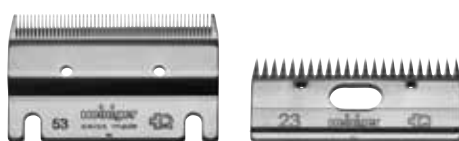

Veterinær

Kamsæt til veterinær brug. 1 mm.

Art. nr. 703-670   **Kamsæt Standard 53/23**