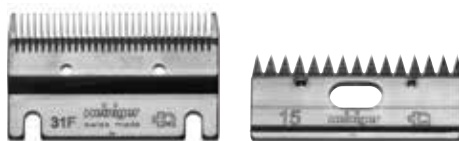

Kamme til heste fin

For en perfekt finish. 1-2 mm.

Art. nr. 703-560   **Kamsæt 31F/15**
Art. nr. 703-200   **Overkam 15**