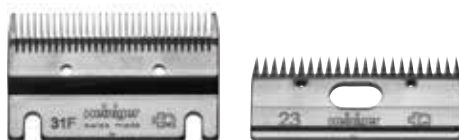

Kamme til heste fin

For en perfekt finish. 1-2 mm.

Art. nr. 703-580   **Kamsæt 31F/23**
Art. nr. 703-220   **Overkam 23**