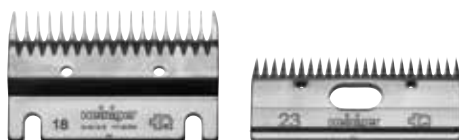

Kamsæt til kvæg (groft)

Specielt velegnet til beskyt pels. 2-4 mm.

Art. nr. 703-690   **Kamsæt Standard 18/23**