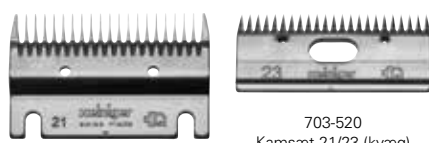

703-520
Kamsæt 21/23 (kvæg)