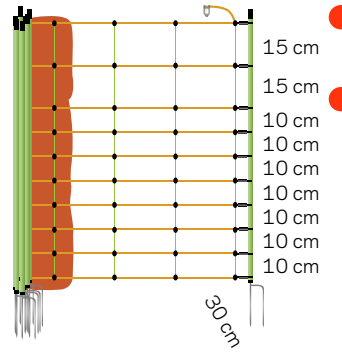

EuroNetz Kombinet

Dette net er særdeles velegnet til ujævn terrain, hvor får og geder står. Nettet er 50 m langt. De lodrette tråde er forstærket med kunststof for hver 30 cm. Derfor står nettet altid stabilt. Nettet leveres inklusive 14 stolper med dobbelt spyd, som er monteret i nettet.