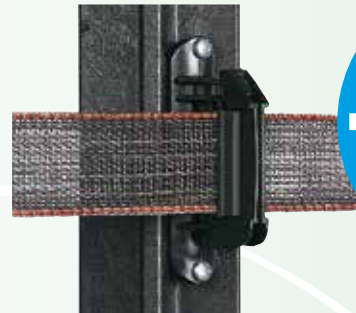

Kompressionskrog N (10)

072408

- Kompressionskrog, som er nem at anvende.

TurboLine-båndisolator

011087 - 20 stykker

021482 - 100 stykker

- Isolatoren med bløde sider. Låser båndet mellem to gummi-hylstre (patenteret system) for at forhindre slitage. Garanterer lang levetid for dit bånd. (Ekstra gummi-hylster 8045).