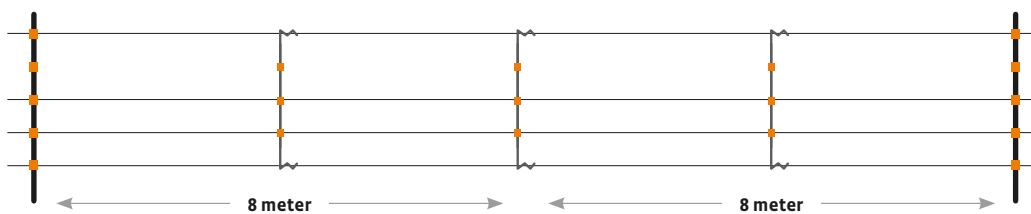

MELLEMPÆL TIL LINJESTOLPE 0,95M

Nu kan du bruge færre pæler til den perfekte indhegning. Spar mere end 30% på din indhegning!