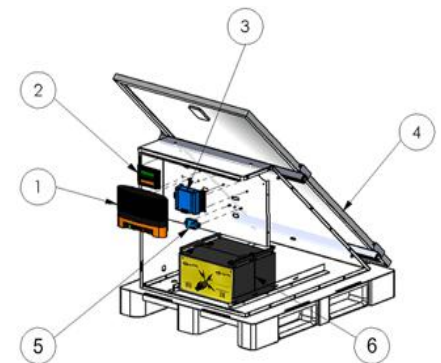

Specifikationer for Solarstation

hvad der er inkluderet		MBS2800i	MBS1800i	MBS800
		083053	083060	083077
Billede	Del Beskrivelse	Inkluderet	Inkluderet	Inkluderet
1	Spændingsgivere MBS2800i - 230V/12V/21J	Y	-	-
1	Spændingsgivere MBS1800i - 230V/12V/14J	-	Y	-
1	Spændingsgivere MBS800 - 230V/12V/Solar/7,5J	-	-	Y
2	Spændingsgivere Controller i serien	Y	Y	-
3	Victron BlueSolar MPPT 100/30 Solar ladningsregulator	Y	Y	Y
4	Solcellemodul 340 Watt	*Y	*Y	*Y
5	Victron Smart Battery Protect BP-65	Y	Y	Y
6	AGM-batteri Panasonic 120Ah LC-P12120P	4x	2x	2x
	Bentonit Super Earthing Mix (6,5kg)	3x	2x	1x
	Jordpæl 1m	7x	5x	3x
	Jordforbindelse	3x	2x	2x
	Jordklemme	4x	3x	2x
	Ledningskabel 2,5mm	40m	30m	10m
	Led Klemmевinkel med sekskantmøtrik	10x	10x	10x
	Alu-afskærmning Solstation	3x	3x	3x
	Manuel SolarPower Station	Y	Y	Y
	Metalkasse 1100x1200x1100mm	Y	Y	Y
	Plastpalle 1200x1200mm	Y	Y	Y
	Dimensioner Solarstation (LxBxH)	1200x1200x1500	1200x1200x1500	1200x1200x1500
	Samlet vægt ca. Solarstation (kg)	245	168	156