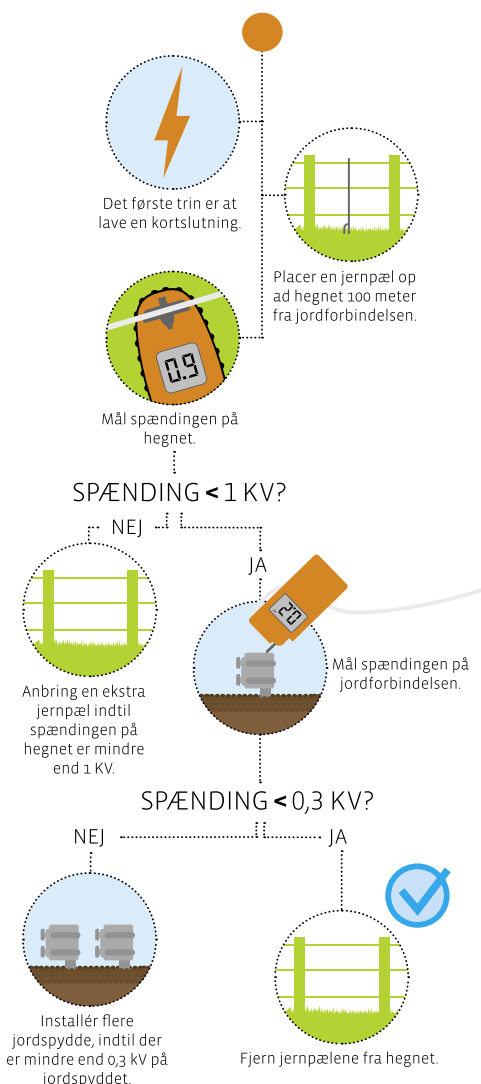

TRIN 4 TJEK JORDFORBINDELSEN