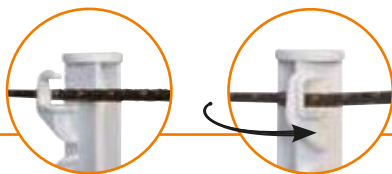

Det unikke vridelåsesystem garanterer en nem og sikker fastsættelse af lederne. Med dette system kan lederne låses i én håndvendning!