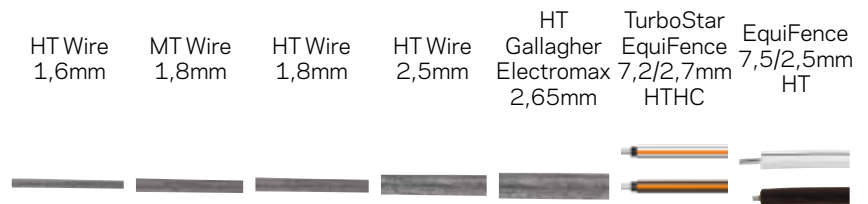

004195 004188	060412	077311	039999	069385	912042 912240	009124 053858
Farve	Blank	Blank	Blank	Blank	Blank	Hvid, terra, orange 4 ledere	Hvid, terra 3 ledere
Meter på rulle	315m 1580m	500m	1250m	625m	600m	250m	250m
Diameter (mm)	1,6	1,8	1,8	2,5	2,65	7,8	7,5
Antal dias	1	1	1	1	1	1	1
Ø ledere i mm	1,6	1,8	1,8	2,5	2,65	2,7	2,5
Modstand (Ohm/meter)	0,07	0,067	0,050	0,035	0,029	0,0115	0,035
Trækstyrke (kg)	220	250	350	500	550	400	500
Høj trækstyrke	▪	-	▪	▪	▪	▪	▪
Medium trækstyrke	-	▪	-	-	-	-	-
Særlige egenskaber	zink aluminium magnesium belægning	zink aluminium magnesium belægning	zink aluminium magnesium belægning	zink aluminium magnesium belægning	zink aluminium magnesium belægning	2,7 mm høj ledende, stærkt galvaniseret High Tensile- kerne, der er afskærmet af hvidt eller terra ikke-ledende plast med 4 lag ledende kulstof.	2,5 mm galvaniseret kerne med høj trækstyrke, afskærmet af hvidt eller terra ikke-ledende plast med 3 lag ledende kulstof.
Hest	-	-	-	-	-	▪	▪
Kvæg	▪	▪	▪	▪	▪	-	-
Gris	-	▪	▪	▪	-	-	-
Får	▪	▪	▪	▪	▪	-	-
Gede	▪	▪	▪	▪	▪	-	-
Spil	▪	▪	▪	▪	▪	-	-
Anbefalet gitterlængde (m)	> 500	> 500	> 500	> 500	> 500	< 500	< 500
Spænding i begyndelsen af hegnet	8000V	8000V	8000V	8000V	8000V	8000V	8000V
på 100 m	8000V	8000V	8000V	8000V	8000V	8000V	8000V
på 500m	7500V	7600V	7700V	7800V	7950V	7900V	7700V
på 1000m	7000V	7100V	7300V	7500V	7800V	7800V	7500V
Garanti	10 år	10 år	10 år	10 år	10 år	10 år	10 år