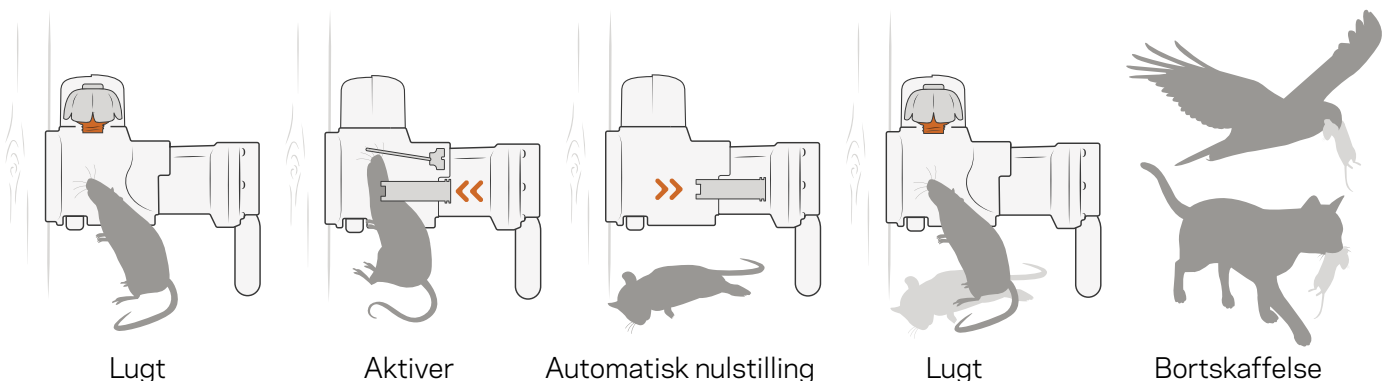

Automatisk

A24 rotte- og musefælden fungerer op til 24 gange med én CO2-beholder og leveres med en lokkepatron, der automatisk afgiver lokkemad i op til 6 måneder. Fælden er forsynet med en digital aktiveringstæller, der viser, hvor ofte fælden er blevet aktiveret.