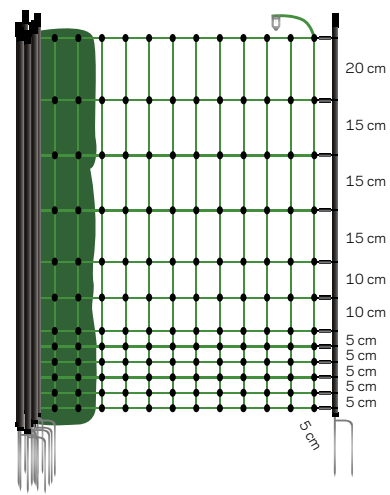

EuroNetz Nethegn til høns

Indhegningsnet til høns og fjerkræ. Komplet og let at kombinere med flere net. Længde 25 m, 9 pæle.

077298	EuroNetz Nethegn til høns, grøn 112/1-9/S-25m	1
022403	EuroNetz Nethegn til høns, orange 112/2-15/G-50m	1
022229	EuroNetz Nethegn til høns, orange 112/1-15/G-50m	1
076833	EuroNetz Nethegn til høns, grøn 112/2-15/S-50m	1
075867	EuroNetz Nethegn til høns, grøn 112/1-15/S-50m	1