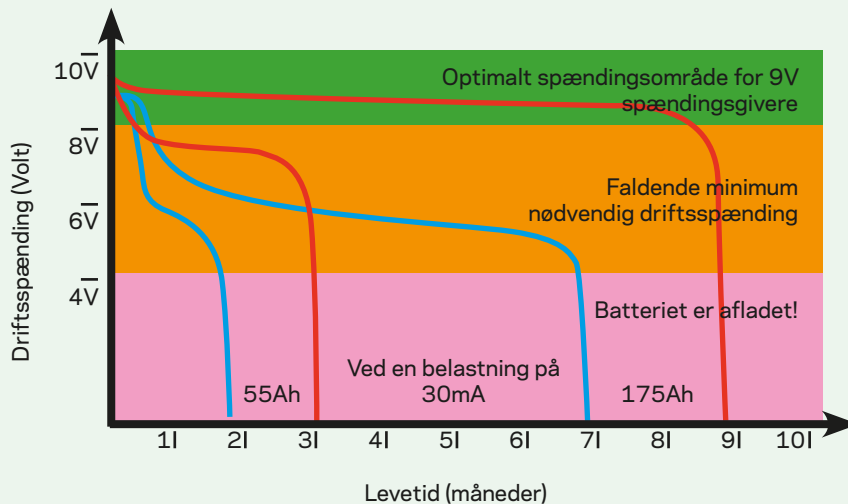

Hvorfor Gallagher luft alkaliske batterier?

Sammenlignet med for eksempel et zinkluft- eller saltvandsbatteri giver Gallagher Air Alkaline -batteriet en betydeligt højere strømudgang ved en kontinuerlig spænding, med det resultat at batteriet kan levere en optimalt driftsspænding gennem hele dets levetid..