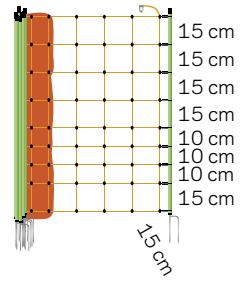

EuroNetz Geder

Det flytbare net til får og lam er komplet og let at bruge. Hvis græsningsområdet grænser op til en grøft, tilbyder nettet også maksimal sikkerhed for de nyfødte lam. Længde: 50 m. Inklusive 14 stolper med enkelt eller dobbelt spyd, som er monterede i nettet. Det er nemt at sætte flere net sammen.

022212	EuroNetz Nethegn til geder, orange 105/2-14/G-50m	1
022168	EuroNetz Nethegn til geder, orange 105/1-14/G-50m	1