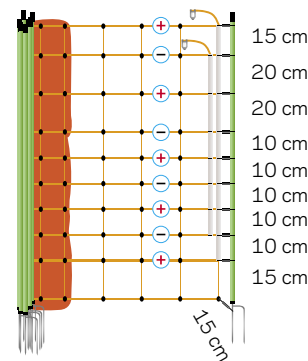

EuroNetz Ulv

Indhegningsnet til at beskytte dine dyr mod ulve, med plus/min tilslutning. Dette betyder, at trådene slutes skiftevis til spændingsgiverens plus og minuspol. Hvis 2 tråde berøres samtidig, mærker dyret et stærkt, kort stød. Dette system sikrer fuld spænding, endda på overflader, hvor jorden er besværlig. Nettet har 14 pæle med dobbelt spids, det er 1,20 m højt, 50 m langt og yderst nemt at bruge.