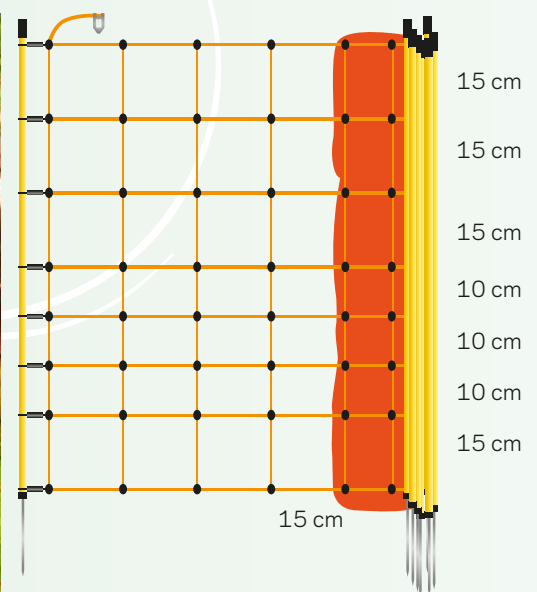

Nethegn til Får

086252 - dobbelt spyd

086269 - enkelt spyd

- Det flytbare net til får og lam er komplet og let at bruge. Også velegnet, hvis græsningsområdet grænser op til en grøft.

Vidoflex 9 TurboLine Plus 1000m