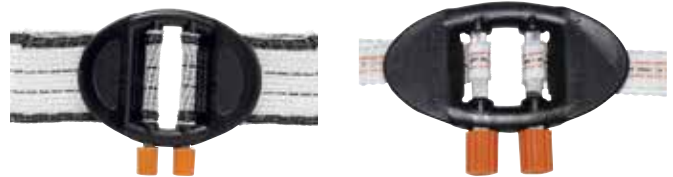

028962 Båndsamler 20/40mm 5

028979 Båndsamler 12,5/20mm 5

Båndsamler

Skal bruges i kombination med del-nr. 016702 eller til sammenføje og/eller forbinde 20/40 mm bånd. Giver en fremragende mekanisk og elektrisk tilslutning. Fremstillet af rustfrit stål.

010745 Båndsamler 20/40mm 5

Båndforbinder

Dobbeltkobling for at sammenkoble to rækker bånd. Kabellængde: 60cm.

055333 Båndforbinder til tape 60cm 1

Båndsamler

Enkeltkobling for perfekt tilslutning fra spændingsgiver til båndhegn. Kabellængde: 130cm.