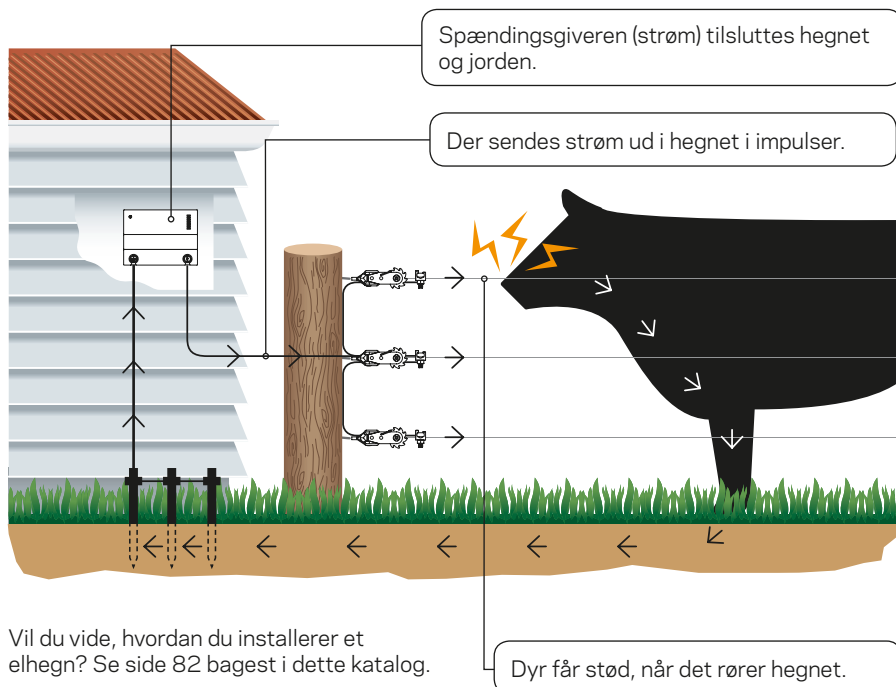

Innovation har altid været Gallaghers hovedfokus. Vores produkter er udviklet på baggrund af en landbrugsvision og testet af slutbrugerne. I år har vi endnu en gang udvidet vores sortiment med en række attraktive og innovative produkter. Tag f.eks. den nye serie af 9 V-spændingsgivere. Uanset om du vil håndtere din dyrebæsetning eller beskytte dem mod (vilde) dyr, kan Gallagher altid tilbyde en passende løsning.

På den måde har du 7 års garanti for, at din spændingsgiver bliver ved med at fungere lige så godt, som du forventer af en spændingsgiver fra Gallagher.

Hvordan fungerer et elhegn?	4
Nye produkter og kampagner	6
Spændingsgiver-beregningsværktøj	10
i Series, generelle oplysninger	12
Spændingsgivere	14
i Series	14
Multipower i Series	15
Solart samlede løsninger	16
230 V (lysnet)	17
230 V/batteri (Multipower)	20
Boxen	23
230 V/batteri (Multipower)	24
Solenergi	28
Batterier og akkumulatorer	32
Jording	34
Solpaneler	36
Tilbehør	37
Kabelsæt	40
Test	41
Kæledyrssæt	42
Pæle	45
Pæle permanent hegn	45
Pæle mobil hegn	48
SmartFence	53
Spoler	54
Ledere	56
Tråd	56
Net	58
Hegnstråd - plasttråd, bånd, reb	63
Isolatorer	67
Stik	75
Låger	77
Værktøj	81
Trinvis installation	83
Tråd højder	84
Kontrol/vedligeholdelse af Gallagher	86
W&EID	88
Birth Alarm	90
Goodnature	92
Tekniske specifikationer	94
Indeks	106

Sådan fungerer elhegn

Et kort, sikkert stød, som dyret husker, så der skabes en psykologisk såvel som en fysisk barriere.

SIKKER

Dyr husker og udvikler respekt for hegnet

HOLDBAR

Dyrenes belastning af hegnet reduceres, så det holder længere