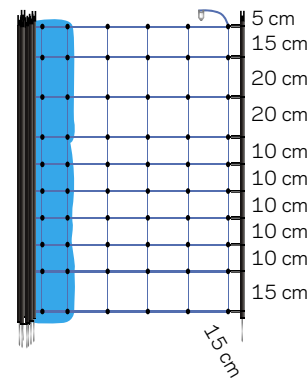

Nethegn til Ulv

Beskyt dine dyr mod ulve med dette kompakte ulvenet. Nettet er let at håndtere. Nettet er forsynet med en topisolator til eventuel anbringelse af et yderligere blåt signalbånd. Nettetene kan let forbindes med hinanden. Med ekstra forstærket, ikke-ledende bundtråd.