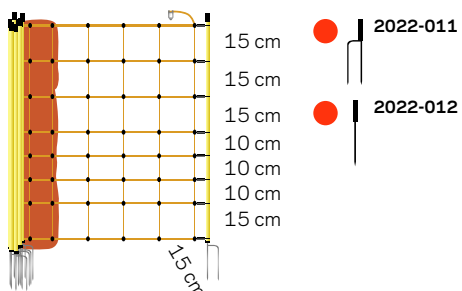

Nethegn til Får

Det flytbare net til får og lam er komplet og let at bruge. Også velegnet, hvis græsningsområdet grænser op til en grøft. Længde: 50 m. Inklusive 14 stolper med dobbelt spyd, som er monteret i nettet.

086252 Nethegn til Får, orange 90/2-14/G-50m 1

086269 Nethegn til Får, orange 90/1-14/G-50m 1