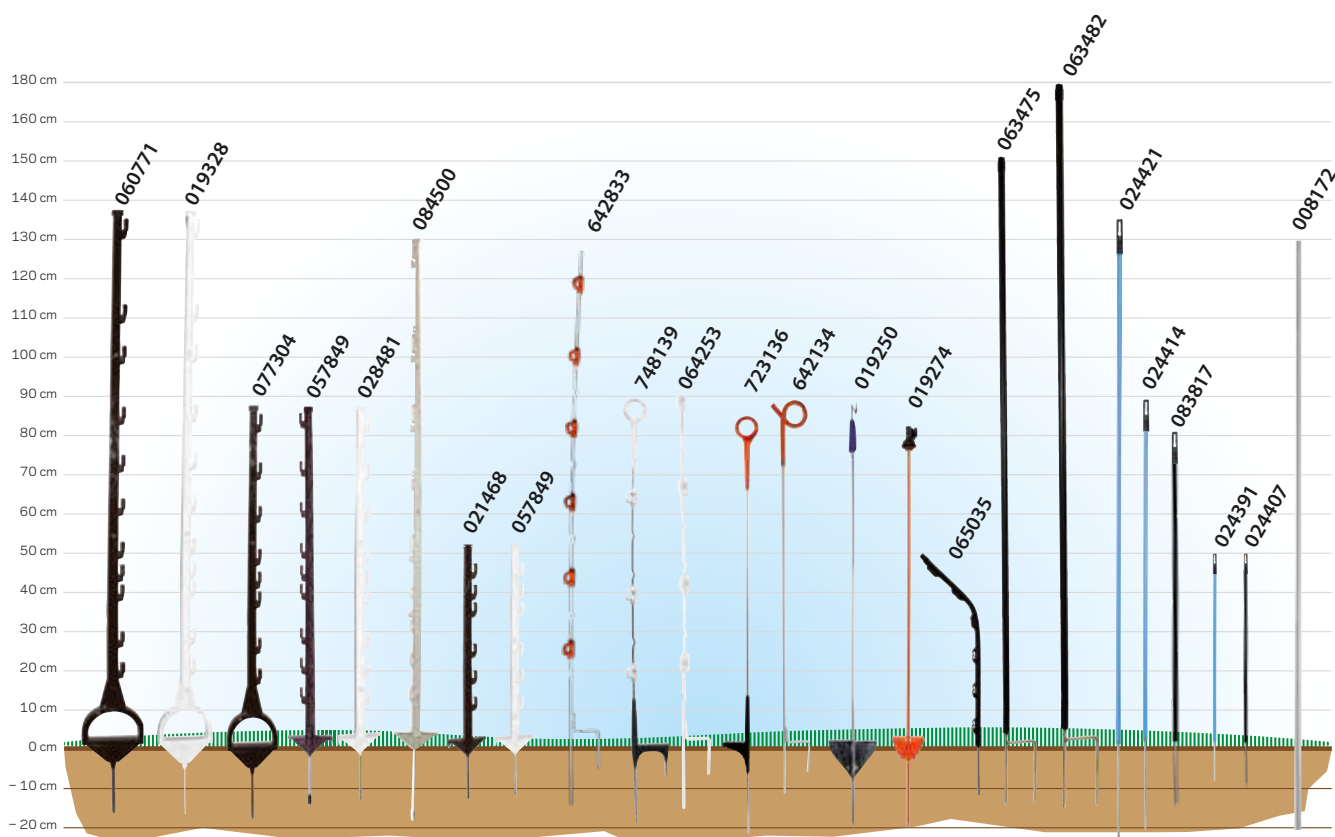

Lette og nemt at flytte

Gallagher tilbyder mobile hegnspæle af forskellige typer og i forskellige størrelser: kunststofpæle, glasfiberpæle og metalpæle. Det er alle sammen letvægtspæle og nemt at flytte. Kunststofpælene har indbyggede trådholdere, så du ikke har brug for løse isolatorer. Stigbøjlepælen er udviklet specielt til mobile indhegninger til heste. Du kan medtage et sæt på op til 50 af de blå pæle med glat finish, når du går ud for at indhegne græsmarken. Og selvfølgelig kender du stålpælene med pigtail-isolator i toppen.