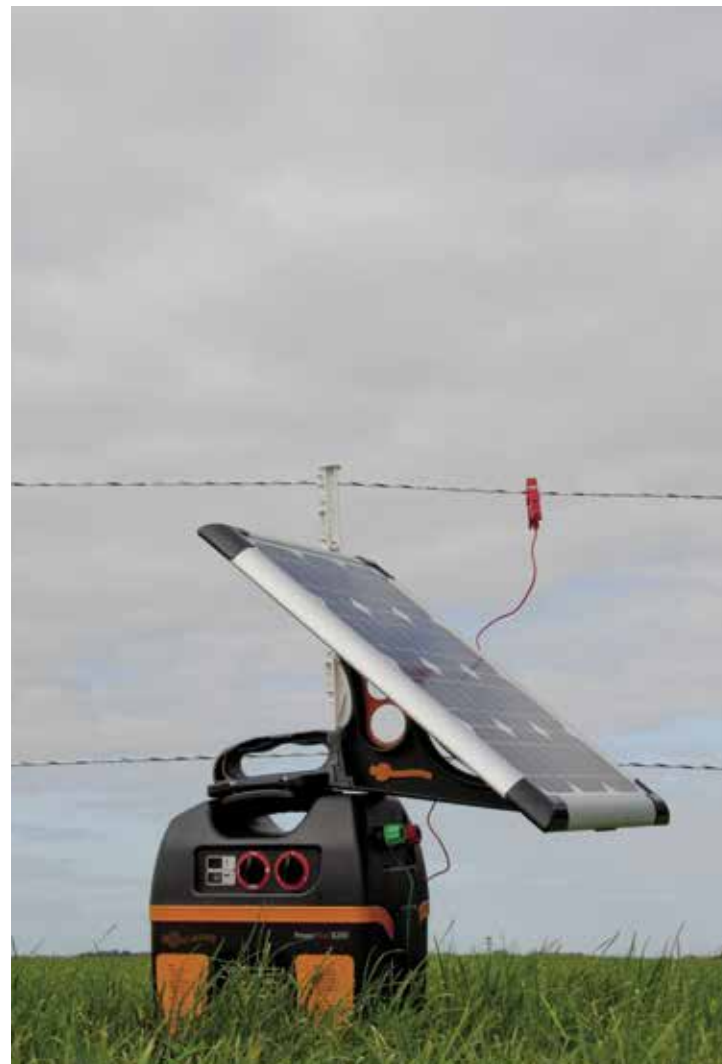

Specifikationer for Solar Kits

S220 S230

	061556	060870
El-hegn	B200	
Batteri	Premium Turbo AGM 60Ah	Premium Turbo AGM 75Ah
Solpanel (W)	20W	30W
Beslag til solpanel	▪	▪
Maksimal udgangsspænding (V)	9000	
Spænding ved belastning 500 Ohm (V)	4300	
Ladningsenergi (J)	1,5	
Maksimal pulsenergi (J)	1,1	
Enkeltledning - ideelle betingelser (km)	60	
Afstand med flere ledninger (2) - ideelle forhold (km)	20	
Afstand med flere ledninger (2) - Let vegetation (km)	7	
Afstand med flere ledninger (3) - Anbefalet (km)	5	
Areal (Ha/Acre)	10/25	
Gennemsnitligt strømforbrug 12V-batteri (mA)	120	
Gennemsnitligt strømforbrug for 12 V-batteri (mA)	40	
Hest, kvæg	▪	
Får, geder	▪	
Gris	▪	
Spil	▪	
Batterisparetilstand	▪	
Batteriadværslampe (indikator)	▪	
Automatisk beskyttelse, når batteriet er afladet	▪	
Halv kraft-tilstand	▪	
Dagsparer-tilstand	▪	
Økonomisk tilstand om natten	▪	
Normal - langsom pulstilstand	▪