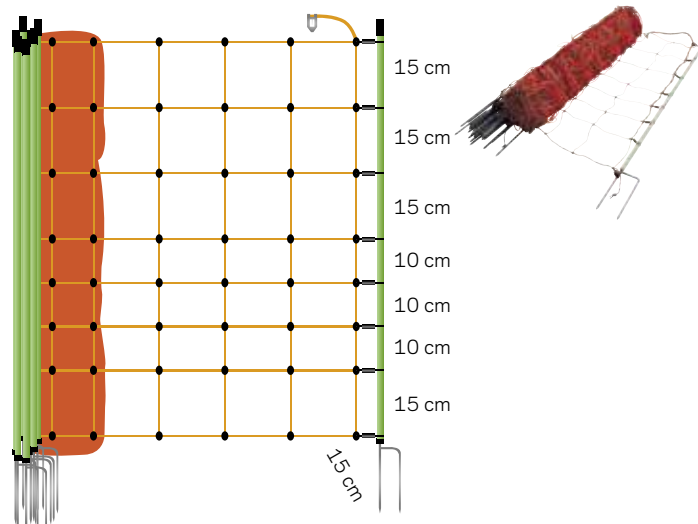

022175 EuroNetz Nethegn til får, orange 90/2-14/G-50m 1