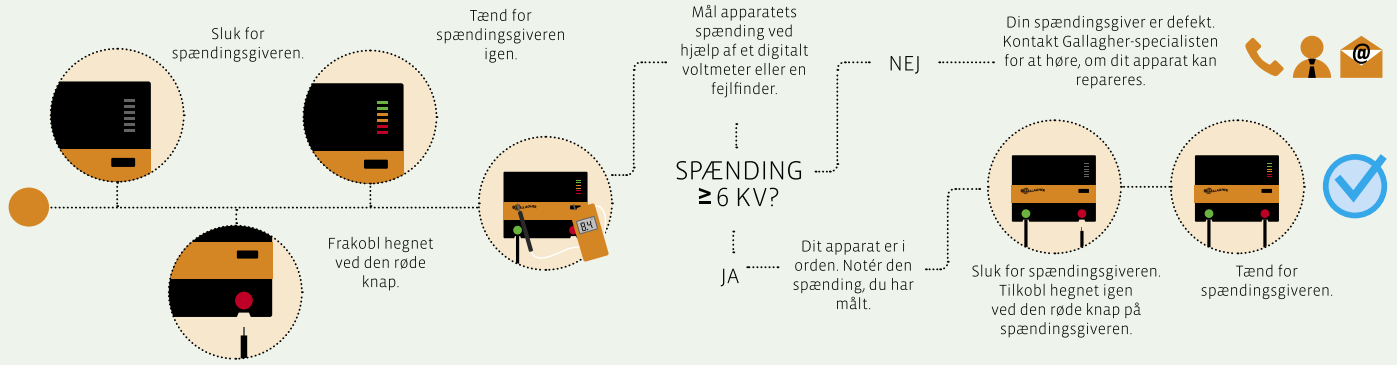

TRIN 1 TJEK SPÆNDINGSGIVEREN