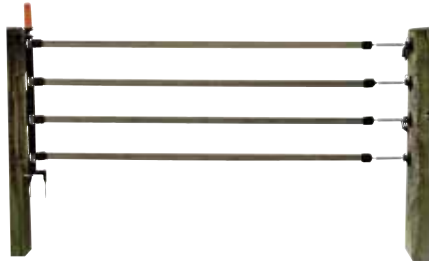

Twistet gate sæt

Det mest komplette og letanvendelige led til el-bånd på markedet. Lav pris for en ledløsning, som i princippet passer alle størrelser af ledåbninger. Leveres med 40mm bånd.

718842	Twistet ledsæt 4x40mm bånd terra 6m	☞ 1
718040	Twistet ledsæt 4x125mm bånd hvid 6m	☞ 1