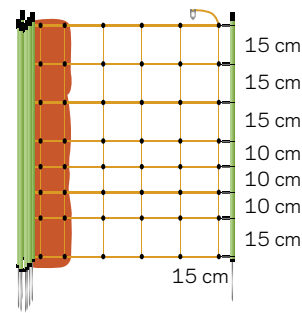

EuroNetz Får

Det flytbare net til får og lam er komplet og let at bruge. Hvis græsningsområdet grænser op til en grøft, tilbyder nettet også maksimal sikkerhed for de nyfødte lam. Længde: 50 m. Inklusive 14 stolper med enkelt eller dobbelt spyd. Det er nemt at sætte flere net sammen.

022106 EuroNetz Nethegn til får, orange 90/1-14/G-50m 1