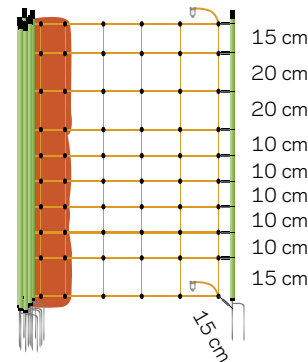

083039 Nethegn til Ulv, Blå 120/1W14/B-50m  1

EuroNetz Ulv

Komplet og brugervenligt hegnsnit til at holde ulve ude. Nettet er 50 m langt og 1,20 m højt. Det har 14 pæle med dobbelt spids og forstærket bundtråd for at undgå, at det bliver ødelagt af gnavning eller tygning. Nettet er nemt at stille op og flere net kan forbindes med hinanden.