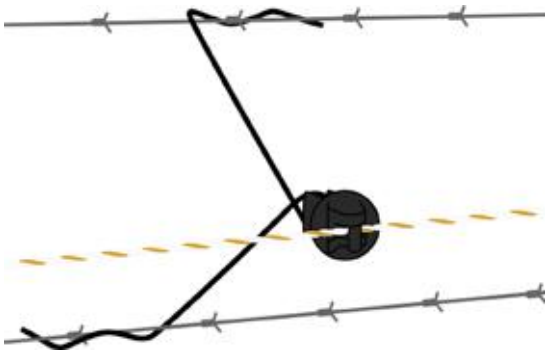

010912	Afstandsholder til fletværksnet 30cm	☞ 25
--------	--------------------------------------	------

Afstandsholder Pinlock 30cm

Til elektrisering af eksisterende eller slidte el-hegn.

659046	Afstandsholder pinlock sort 30cm	☞ 25
--------	----------------------------------	------