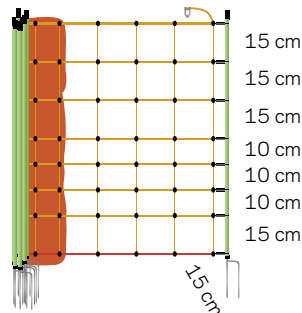

EuroNetz Får

Det flytbare net til geder og lam er komplet og let at bruge. Hvis græsningsområdet grænser op til en grøft, giver nettet ligeledes maksimal sikkerhed til de nyfødte lam. Desuden er bundtråden ekstra forstærket. Længde: 50 m. Inkl. 14 pæle med enkelt- eller dobbeltspyd, som er monteret i nettet. Det er nemt at sætte flere net sammen.

075768 EuroNetz Nethegn til får, orange 90/2W14/G-50m 1