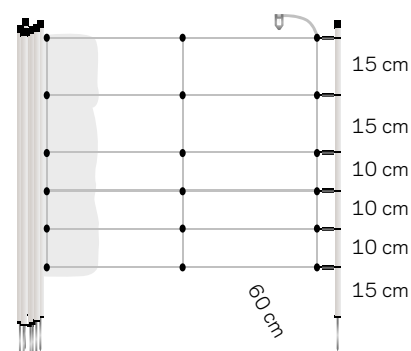

EuroNetz Vildsvinenet

Turbonet imod vildsvin. Stærke 19 mm stolper, den bedste løsning for at forhindre vildsvin i at ødelægge dine afgrøder. Et elhegn i kombination med en fysisk barriere.