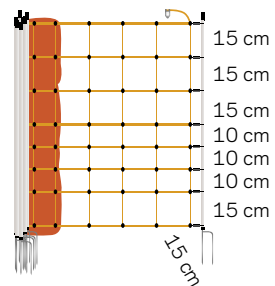

EuroNetz Får

Det flytbare net til får og lam er komplet og let at bruge. Dette net er også velegnet, hvis græsningsområdet grænser op til en grøft, således at nettet tilbyder maksimal sikkerhed for de nyfødte lam. Dette net leveres inklusive 14 stolper med dobbelt spyd, som er monteret i nettet, og det er 50 m langt. Det er nemt at sætte flere net sammen.

075386 EuroNetz Nethegn til får, orange 90/2-14/H-50m 1

075379 EuroNetz Nethegn til får, orange 90/1-14/H-50m 1