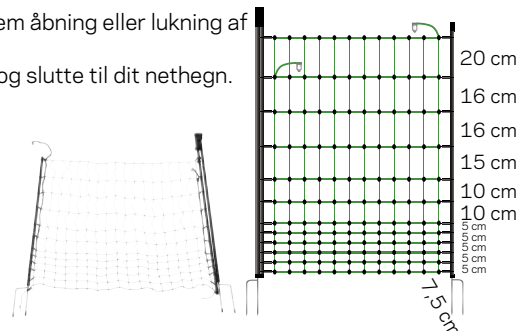

075539	EuroNetz Kombi-nethegn, orange 105/2W14/G-50m	1
072415	EuroNetz Kombi-nethegn, orange 105/1W14/G-50m	1

EuroNetz Indgangsportal

Et led-sæt til nem åbning eller lukning af et nethegn. Nemt at bruge og slutte til dit nethegn.