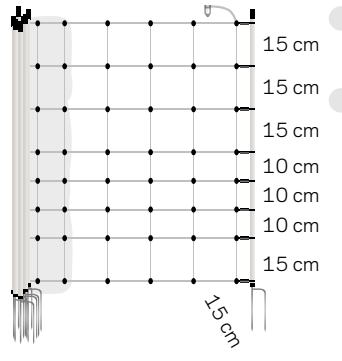

EuroNet Turbonet

Turbonet for optimal ledeevne. Fiberledning forstærker toptråden. Den nederste tråd er ikke strømførende, for at undgå kortslutning ved vegetation.