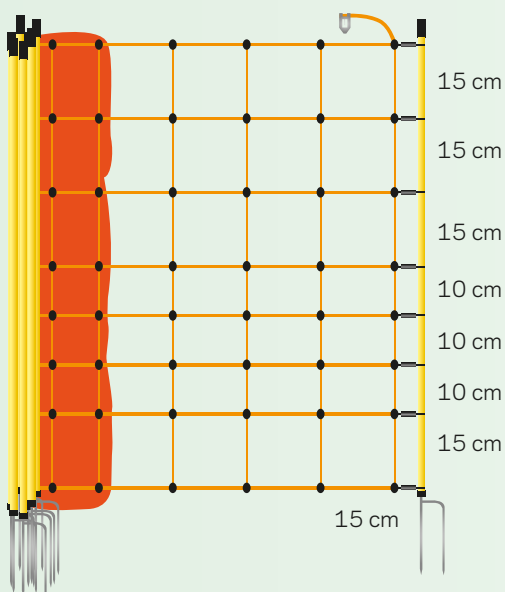

Nethegn til Får

086252 - dobbelt spyd

086269 - enkelt spyd

- Det flytbare net til får og lam er komplet og let at bruge. Også velegnet, hvis græsningsområdet grænser op til en grøft.

Vidoflex 9 TurboLine Plus 1000m