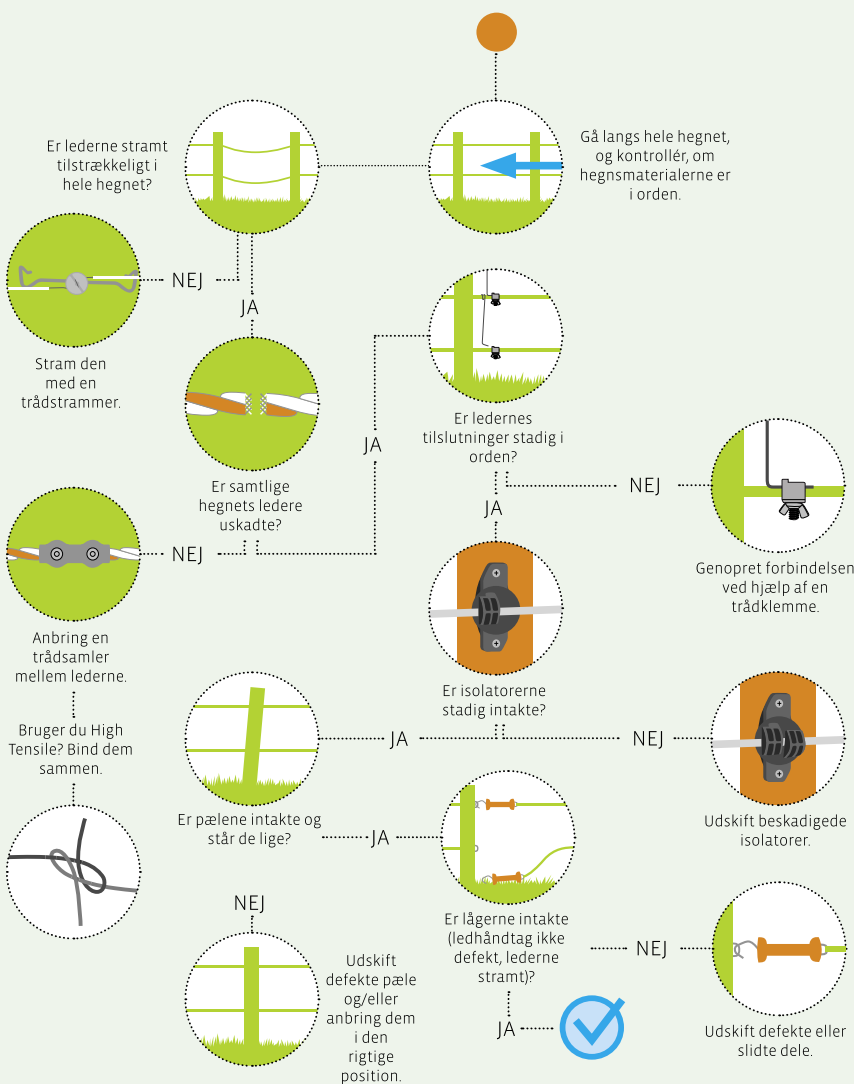

TRIN 3 TJEK HEGNET