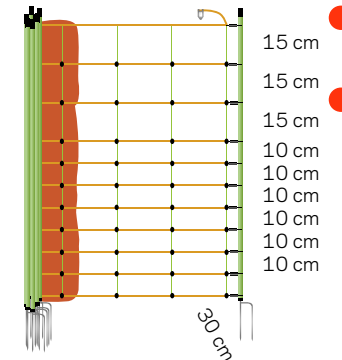

EuroNetz Kombinet

Indhegningsnet til får og geder. Særdeles velegnet til brug på stenet jord. Nettet får mere stabilitet på stenet jord, fordi de lodrette tråde er forstærket med kunststof for hver 30 cm. Inklusive 14 stolper med dobbelt spyd, som er monteret i nettet. Længde: 50 m.

075539	EuroNetz Kombi-nethegn, orange 105/2W14/G-50m	1
072415	EuroNetz Kombi-nethegn, orange 105/1W14/G-50m	1